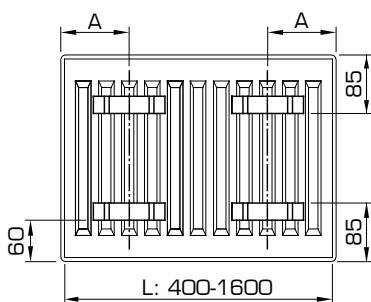

AANSLUITMOGELIJKHEDEN

AANSLUITMATEN

J-CONSOLES (TYPE MONCLAC VDI 6036)

Type 11

Type 21

Type 22

Type 33

Type 11-33	x	y	Art. Nr. (2 st.)	Art. Nr. (3 st.)	Hoogte
	/	140	R509203	R509303	300
	103	240	R509204	R509304	400
	103	340	R509205	R509305	500
	103	440	R509206	R509306	600
	103	540	R509207	R509307	700
	103	740	R509209	R509309	900

Vanaf lengte 1800 mm: 3 consoles gebruiken.

POSITIES VAN OPHANGSTRIPPEN

Type 21/22/33

L	A
400-1600	133

Type 21/22/33

L	A
1800-3000	133

Type 11

L	A
400	117
500-1600	150