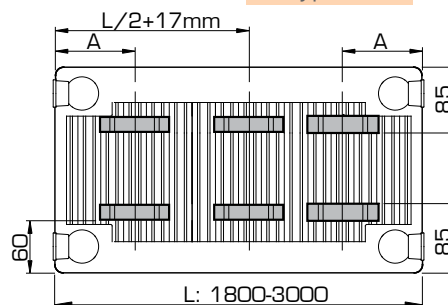

Type 11

L	A
1800-3000	150