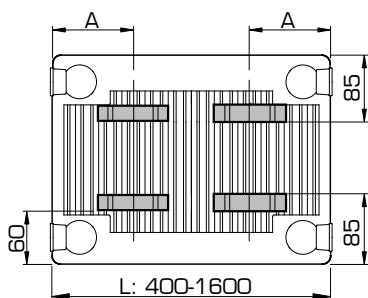

Vanaf lengte 1800 mm: 3 consoles gebruiken.

POSITIES VAN OPHANGSTRIPPEN

Type 21/22/33

L	A
400-1600	133

Type 21/22/33

L	A
1800-3000	133

Type 11

L	A
400	117
500-1600	150