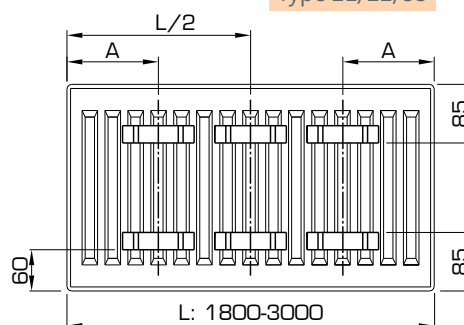

Vanaf lengte 1800 mm: 3 consoles gebruiken.

POSITIES VAN OPHANGSTRIPPEN

Type 21/22/33

L	A
400-1600	133

Type 21/22/33

L	A
1800-3000	133

Type 11

L	A
400	117
500-1600	150