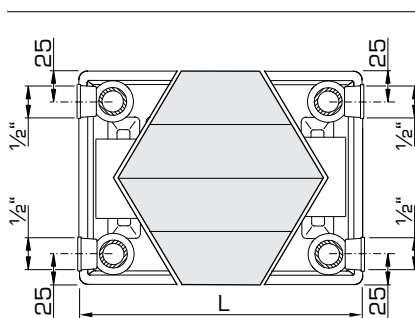

AANSLUITMATEN