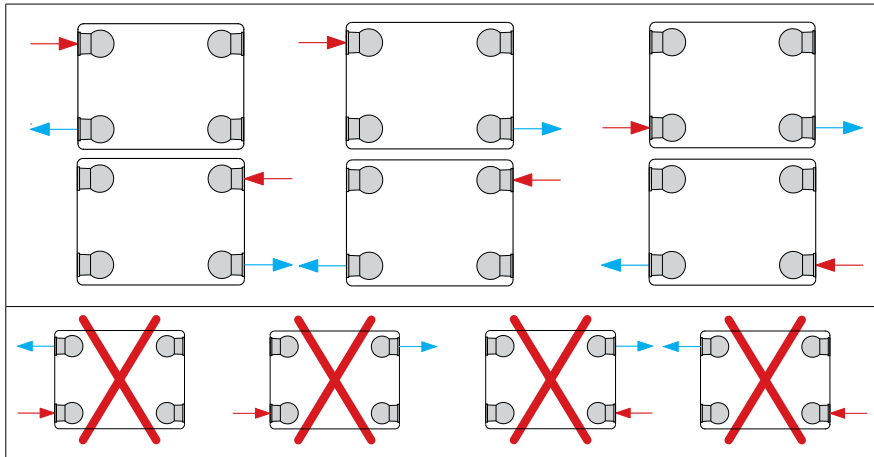

AANSLUITMOGELIJKHEDEN