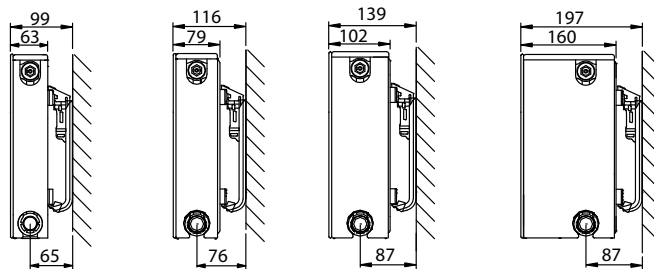

AANSLUITMOGELIJKHEDEN

AANSLUITMATEN

J-CONSOLES (TYPE MONCLAC VDI 6036)

Type 11

Type 21

Type 22

Type 33

Type 11-33	x	y	Art. Nr. (2 st.)	Art. Nr. (3 st.)	Hoogte
	/	140	R509203	R509303	300
	103	240	R509204	R509304	400
	103	340	R509205	R509305	500
	103	440	R509206	R509306	600
	103	540	R509207	R509307	700
	103	740	R509209	R509309	900