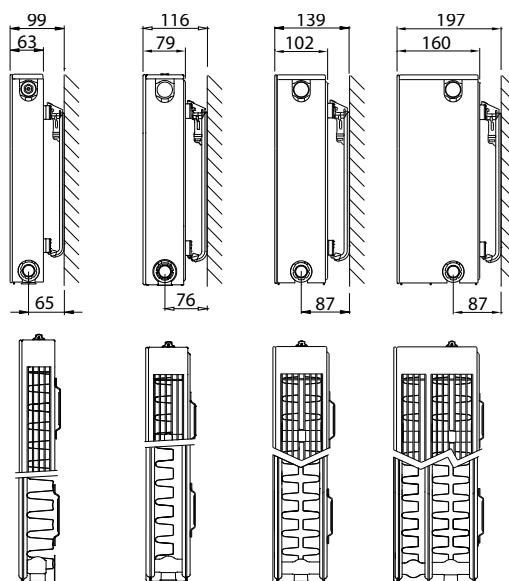

TYPE OVERZICHT

Rekenfactor per
meter radiatorlengte
bij 75/65/20°C
volgens EN442

Karakteristieke
vergelijking:

$$\Phi = K_M \times \Delta T^n$$

Hoogte		T11	T21	T22	T33	Hartafstand
300	W			898	1.287	250
	kg			19,30	27,60	
	l			3,10	5,40	
	m²			3,51	5,26	
	n			1,30	1,30	
400	W	614	870	1.153	1.649	350
	kg	16,20	22,60	25,67	36,63	
	l	2,30	4,15	4,13	6,63	
	m²	2,95	3,37	4,92	7,38	
	n	1,27	1,30	1,30	1,31	
500	W	746	1.038	1.388	1.979	450
	kg	20,23	28,00	32,03	45,67	
	l	2,77	5,20	5,17	7,87	
	m²	3,80	4,31	6,33	9,49	
	n	1,28	1,30	1,31	1,32	
600	W	870	1.196	1.601	2.280	550
	kg	24,27	33,60	38,40	54,70	
	l	3,23	6,25	6,20	9,10	
	m²	4,66	5,24	7,74	11,61	
	n	1,28	1,31	1,31	1,32	
700	W	987	1.350	1.796	2.553	650
	kg	28,30	39,20	44,70	63,60	
	l	3,70	7,30	7,03	10,63	
	m²	5,51	6,18	9,15	13,72	
	n	1,28	1,31	1,32	1,33	
900	W	1.200	1.649	2.132	3.022	850
	kg	35,90	50,60	57,30	81,40	
	l	4,50	9,00	8,70	13,70	
	m²	7,22	8,05	11,97	17,96	
	n	1,28	1,32	1,32	1,33	

W=afgifte per meter / kg=gewicht per meter / l=waterinhoud per meter / m²=oppervlakte per meter / n=exponent
De producent behoudt het voorrecht productwijzigingen door te voeren zonder voorafgaande kennisgeving.