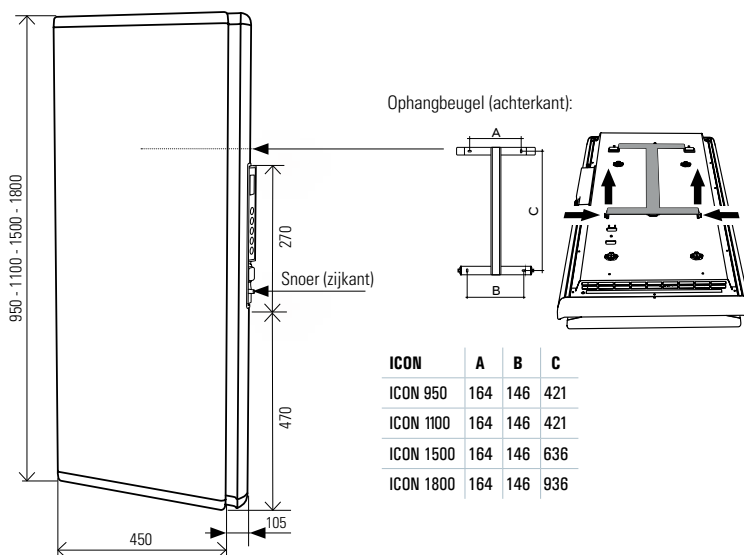

SPECIFICATIES:

- Materiaal:** Staal
- Montage:** Wandbeugel, vanaf wand tot voorkant radiator 125 mm
Afstand vanaf de muur tot voorkant beugel: 150 mm
- Voeding:** 230 Volt
- Snoer:** Lengte 1 meter met aangegoten schuko stekker
- IP isolatieklasse:** IP 24, klasse II
- Handdoekbeugels:** Optioneel leverbaar: 2 aluminium handdoekbeugels met 1 haak
- Kleuren:** Mat gestructureerd wit RAL 9003
Mat gestructureerd antraciet grijs RAL 7024
- Bediening model:** **ICON:**
Via digitaal geïntegreerde display
ICON WIFI:
Via digitaal geïntegreerde display + wifi app
(App Store en google Play -
wifi standaard IEEE 802.11 b/g/n 2.4Ghz)
(Een Guestnetwerk is hier niet voor geschikt o.a. door clientisolation)