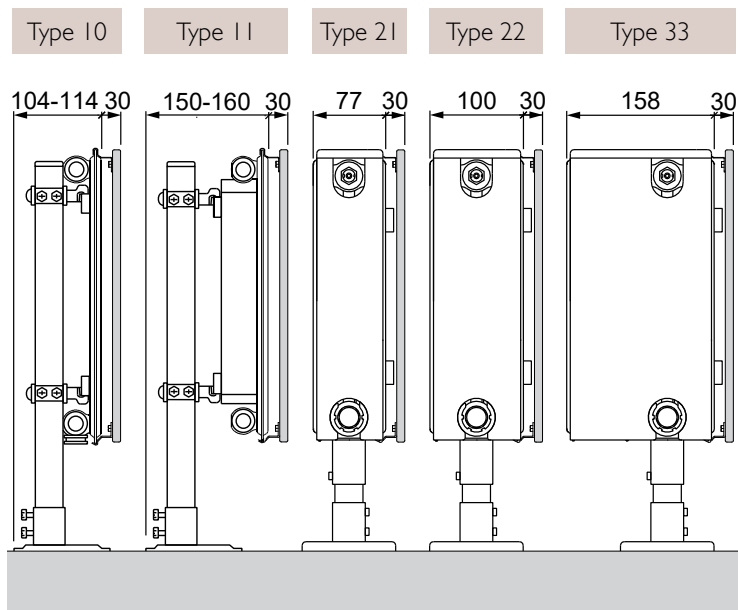

HITTESCHILD

Kleur: enkel beschikbaar in Stelrad wit 9016