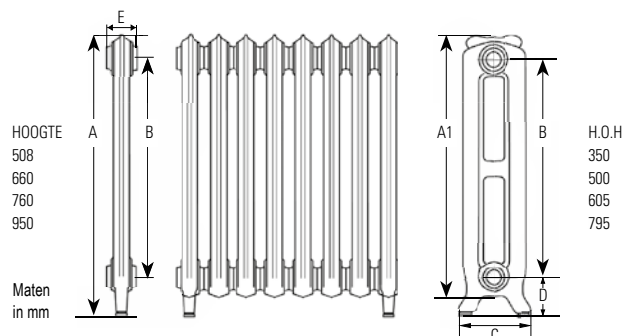

Authentieke kranenset DRL DECO BRONS met éénehdel kraan haaks en handvat uit hout, ontluchter, blindstop en haaks voetventiel.

Zie tevens **DRL KLASSIEKE KRANENSETS**

DRL DESIGN GIETIJZEREN RADIATOREN

Hoogte: 506, 660, 760 en 950 mm.
Lengte: Diversen lengte maten tussen 262 en 2418 mm.
Specials: Radiatoren uit één stuk bestaande uit meerdere elementen dan 31 stuks zijn, mits transportabel, op aanvraag leverbaar.
Aansluitset: Standaard met 4 aansluitingen ½" geleverd.
Siliconenstop: Bij aansluitingen 5 t/m 8: gelijktijdig bestellen: (Art.nr. 900578)
Pootjes: De uiteinden van de radiatoren zijn voorzien van aangegoten pootjes, vanaf 17 elementen komt er een extra pootje in het midden bij.
Kleur: Standaardkleur in Old Grey.

DRL DECORATO 2 KOLOMS Color RAL 9010

DRL DECORATO 2 KOLOMS

STANDAARD AANSLUITINGEN 1 T/M 4:

SPECIALE AANSLUITINGEN 5 T/M 8:

Bij aansluitingen 5 t/m 8: siliconen stop gelijktijdig met radiator bestellen: (Art.nr. 900578) deze moet fabrieksmatig voormonteerd worden!

LEGENDA

- aanvoer
- retour
- aansluitcode
- siliconenstop

DRL DECORATO 2 KOLOMS

TYPE	A (mm)	A1 (mm)	B (mm)	C (mm)	D (mm)	E (mm)	Gewicht (kg)	Inhoud (l)	Afgifte Watt 75/65/20 p.el
DECORATO 2/508 Middenlid	508	446	350	210	115	78	7,4	1,7	93
DECORATO 2/508 Eindlid			350	210	115	78	8,4	1,7	93
DECORATO 2/660 Middenlid		595	500	203	115	78	10,5	2,3	111
DECORATO 2/660 Eindlid	660		500	203	115	78	11,2	2,3	111
DECORATO 2/760 Middenlid		680	605	203	115	78	11,0	2,6	118
DECORATO 2/760 Eindlid	760		605	203	115	78	12,2	2,6	118
DECORATO 2/950 Middenlid		890	795	203	115	78	13,4	3,3	154
DECORATO 2/950 Eindlid	950		795	203	115	78	14,4	3,3	154