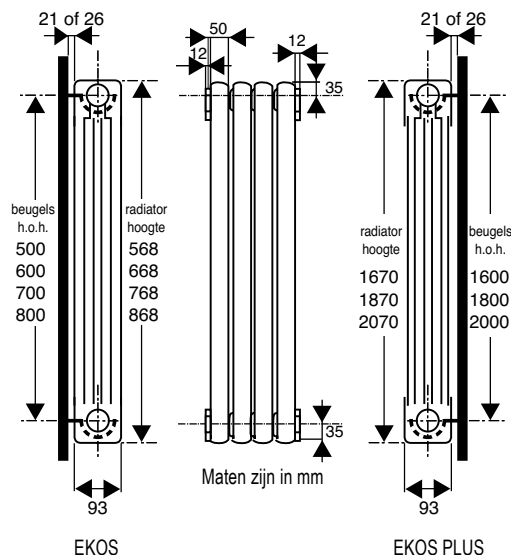

DRL EKOS | EKOS PLUS

STANDAARD AANSLUITINGEN 1 T/M 4:

Bij aansluitingen 5 t/m 8:
gelijktijdig met radiator bestellen
(Art.nr. 900573)

LEGENDA

- aanvoer
- retour
- aansluitcode
- siliconenstop