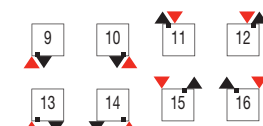

COMPACT-AANSLUITINGEN 9 T/M 18

Middenonderaansluiting 18 alleen toepasbaar bij een even aantal elementen (Tot maximaal 8 elementen)

Bij aansluitingen 9 t/m 18 geldt een meerprijs van € 52,50

LEGENDA

- aanvoer
- retour
- aansluitcode
- siliconenstop