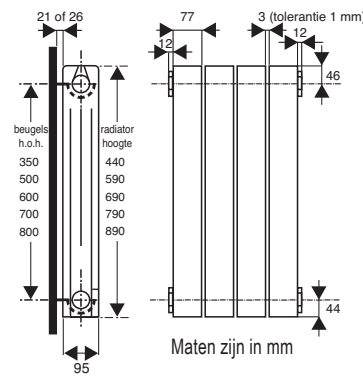

DRL VIP

ALUMINIUM RADIATOREN

9,3						
RRWH						
Watt/el75/65/20		97	125	143	162	181
ELEMENTEN						
AANTAL	LENGTE	350	500	600	790	800
3	264	147	150	156	169	191
		291	375	429	486	543
4	344	194	197	207	225	252
		388	500	572	648	724
5	424	244	247	259	280	314
		485	625	715	810	905
6	504	289	296	306	334	378
		582	750	858	972	1086
7	584	338	346	358	390	439
		679	875	1001	1134	1267
8	664	387	394	411	445	502
		776	1000	1144	1296	1448
9	744	434	442	461	501	564
		873	1125	1287	1458	1629
10	824	482	490	510	555	625
		970	1250	1430	1620	1810
11	904	531	538	561	611	689
		1067	1375	1573	1782	1991
12	984	577	589	612	666	752
		1164	1500	1716	1944	2172
13	1064	625	637	663	721	813
		1261	1625	1859	2106	2353
14	1144	673	687	713	776	875
		1358	1750	2002	2268	2534
16	1304	769	783	816	887	999
		1552	2000	2288	2592	2896
18	1464	864	880	917	997	1.125
		1746	2250	2574	2916	3258
20	1624	960	978	1.018	1.108	1.249
		1940	2500	2860	3240	3620
22	1784	1.055	1.076	1.120	1.218	1.374
		2134	2750	3146	3564	3982
24	1944	1.152	1.174	1.221	1.330	1.499
		2328	3000	3432	3888	4344
26	2104	1.248	1.271	1.322	1.439	1.623
		2522	3250	3718	4212	4706
28	2264	1.342	1.369	1.424	1.550	1.747
		2716	3500	4004	4536	5068
30	2424	1.438	1.467	1.525	1.660	1.872
		2910	3750	4290	4860	5430
32	2584	1.535	1.562	1.627	1.771	1.996
		3104	4000	4576	5184	5792
34	2744	1.630	1.660	1.727	1.881	2.121
		3298	4250	4862	5508	6154
36	2904	1.725	1.758	1.830	1.993	2.246
		3492	4500	5148	5832	6516
38	3064	1.822	1.855	1.932	2.103	2.371
		3686	4750	5434	6156	6878

=uit voorraad leverbaar

Bij aansluitingen 5 t/m 8: siliconen stop
gelijktijdig met radiator bestellen
(Art.nr. 900573)

LEGENDA

- aanvoer
- retour
- aansluitcode
- siliconenstop

- = Hoogte: 440, 590, 690, 790 en 890 mm.
- = Lengte: 264, 344, 424, 504, 584, 664, 744, 824, 904, 984, 1064, 1144, 1304, 1464, 1624, 1784, 1944, 2104, 2264, 2424, 2584, 2744, 2904 en 3064 mm.
- = Dieptes: D1: Diepte radiator: 95 mm.
  D2: Afstand vanaf de muur tot voorkant radiator: 116 of 121 mm.
  D3: Afstand vanaf de muur tot het hart van de aansluiting: 67 of 72 mm.
- = Aansluitset: DRL VIP altijd gelijktijdig bestellen (Art.nr. 900001).
  Inhoud: 2 x verloopring links 1"x 1/2" incl. witte siliconenpakking,
  2 x verloopring rechts 1"x 1/2" incl. witte siliconenpakking,
  4x praktische ophangbeugel, 1 x ontluchter, 1 x aftapper.
- = Siliconenstop: Bij speciale aansluitingen 5 t/m 8, siliconenstop gelijktijdig bestellen.
  (Art.nr. 900573).
- = Ophangbeugels: Vanaf grotere lengtemaat dan 1784 mm. extra set ophangbeugels
  bestellen (Art.nr. 900004).

- = Kleur: Standaardkleur RAL 9010 (gepoedercoat met ecologisch poeder). Tevens
  leverbaar in alle RAL-kleuren, Pergamon en Metaal tegen een meerprijs
  Bekijk de DRL DESIGN COLORS kleurenkaarten achterin.

- = Kranensets: Bekijk ook de gehele serie DRL DESIGN KRANENSETS.
- = Accessoires: Bekijk ook de gehele serie DRL ALUMINIUM radiatoren ACCESSOIRES.
  De artikelen met achtergrond aangeduid, zijn uit voorraad leverbaar bij
  DRL Products. Alle overige modellen uit de lijsten zijn als speciale
  bestelling verkrijgbaar: levertijd, mits op voorraad, max.10 werkdagen. 5
  jaar fabrieksgarantie, m.u.v. toepassing in natte ruimtes; hiervoor model
  VIP XTREME toepassen.
- = Garantie: Via het internet snel, eenvoudig en foutloos selecteren.
- = SnelSelect: U kunt het SnelSelect-programma gebruiken via www.snelselect.nl