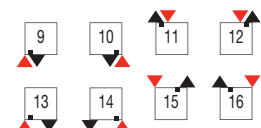

=uit voorraad leverbaar

Maten zijn in mm

STANDAARD AANSLUITINGEN 1 T/M 4:

SPECIALE AANSLUITINGEN 5 T/M 8:

Bij aansluitingen 5 t/m 8: siliconenstop gelijktijdig met radiator bestellen (Art.nr. 900573)

COMPACT-AANSLUITINGEN 9 T/M 18