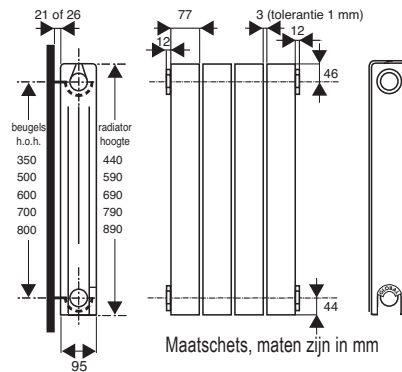

STANDAARD AANSLUITINGEN 1 T/M 4:

SPECIALE AANSLUITINGEN 5 T/M 8:

Bij aansluitingen 5 t/m 8: siliconen stop gelijktijdig met radiator bestellen (Art.nr. 900573)
Dit moet en kan alleen fabrieksmatig gemonteerd worden (kan niet achteraf)

LEGENDA

- aanvoer
- retour
- aansluitcode
- siliconenstop

- Hoogte: 440, 590, 690, 790 en 890 mm.
- Lengte: 264, 344, 424, 504, 584, 664, 744 en 824 mm.
- Dieptes:
  - D1: Diepte radiator: 95 mm.
  - D2: Afstand vanaf de muur tot voorkant radiator: 116 of 121 mm.
  - D3: Afstand vanaf de muur tot het hart van de aansluiting: 67 of 72 mm.
- Vochtbestendig: De DRL VIP XTREME is uitgevoerd met een speciale, hoogwaardige anticorrosie bescherming en is specifiek ontwikkeld voor toepassing in natte ruimten.
- Aansluitset: DRL VIP XTREME hoeft u niet gelijktijdig te bestellen, deze is ingesloten.
  Inhoud: 4x praktische ophangbeugel, 1 x ontluchter, 1 x aftapper.
- Siliconenstop: Bij aansluitingen 5 t/m 8: siliconen stop gelijktijdig met radiator bestellen (Art.nr. 900573). Dit moet en kan alleen fabrieksmatig gemonteerd worden (kan niet achteraf)
- Zijbekleding: Voorgemonteerde set zijbekleding VIP XTREME de LUXE
  Bekijk ook DRL ALUMINIUM radiatoren ACCESSOIRES.

- Special: Alle modellen uit deze lijst zijn als speciale bestelling verkrijgbaar.
- Kleur: Standaardkleur RAL 9016 (gepoedercoat met ecologisch poeder).
- Kranensets: Bekijk ook de gehele serie DRL DESIGN KRANENSETS.
- Accessoires: Bekijk ook de gehele serie DRL ALUMINIUM radiatoren ACCESSOIRES.
- Levertijd: Mits op voorraad, maximaal 10 werkdagen.
- Garantie: **20 jaar fabrieksgarantie** dankzij de bijzondere, extra duurzame anticorrosie coating.
- SnelSelect: Via het internet snel, eenvoudig en foutloos selecteren.
  U kunt het SnelSelect-programma gebruiken via www.snelselect.nl