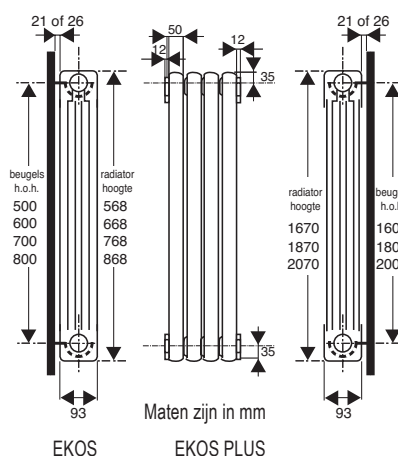

EKOS

Maten zijn in mm

EKOS PLUS

STANDAARD AANSLUITINGEN 1 T/M 4:

SPECIALE AANSLUITINGEN 5 T/M 8:

Bij aansluitingen 5 t/m 8: siliconen stop gelijktijdig met radiator bestellen (Art.nr. 900573)

LEGENDA

- aanvoer
- retour
- aansluitcode
- siliconenstop

		B07/BS7		
EKOS PLUS		1600	1800	2000
Hoogte		1670	1800	2070
Watt/el75/65/20		123	159	183
ELEMENTEN				
AANTAL	BREEDTE	1600	1800	2000
4	224	€ 489	€ 514	€ 576
		640	712	784
6	324	€ 731	€ 769	€ 862
		960	1068	1176
8	424	€ 974	€ 1.025	€ 1.147
		1280	1424	1568
10	524	€ 1.215	€ 1.279	€ 1.432
		1600	1780	1960
12	624	€ 1.458	€ 1.534	€ 1.720
		1920	2136	2352
14	724	€ 1.699	€ 1.788	€ 2.005
		2240	2492	2744

=uit voorraad leverbaar

- Hoogte: **EKOS:** 568, 668, 76 en 868mm.
  EKOS PLUS: 1670, 1870 en 2070 mm (met typerende boven- en ondernaad).
- Lengte: **EKOS:** 224, 274, 324, 374, 424, 474, 524, 574, 624, 674, 724, 824, 924, 1024, 1124, 1224, 1324, 1424, 1524, 1624, 1724, 1824 en 1924 mm
  EKOS PLUS: 224, 324, 424, 524, 624 en 724 mm (boven- en ondernaad).
- Dieptes: D1: Diepte radiator: 93 mm.
  D2: Afstand vanaf de muur tot voorkant radiator: 114 of 119 mm.
  D3: Afstand vanaf de muur tot het hart van de aansluiting: 65 of 70 mm
- Aansluitsets: DRL EKOS altijd gelijktijdig bestellen: (Art.nr. 900001)
  DRL EKOS PLUS altijd gelijktijdig bestellen: (Art.nr. 900002)
  Inhoud: 2 x verloopring links 1"x 1/2" incl. witte (zwarte) siliconenpakking, 2 x verloopring rechts 1"x 1/2" incl. witte siliconenpakking, 4x praktische ophangbeugel, 1 x ontlufter, 1 x aftapper.
- Siliconenstop: Bij speciale aansluitingen 5 t/m 8 siliconenstop gelijktijdig bestellen (Art.nr. 900573).
- Ophangbeugels: Vanaf grotere lengtemaat dan 824 mm, extra set ophangbeugels bestellen (Art.nr. 900004)
- Special: Overige modellen uit deze lijst zijn als speciale bestelling verkrijgbaar.
- Kleur: Standaardkleur RAL 9010 (gepoedercoat met ecologisch poeder). Tevens leverbaar in alle RAL-kleuren, Pergamon en Metaal tegen een meerprijs. Bekijk de DRL DESIGN COLORS kleurenkaarten achterin.
- Kranensets: Bekijk ook de gehele serie DRL DESIGN KRANENSETS.
- Accessoires: Bekijk ook de gehele serie DRL ALUMINIUM radiatoren ACCESSOIRES.
- Levertijd: De artikelen met achtergrond aangeduid, zijn uit voorraad leverbaar bij DRL Products. Alle overige modellen uit de lijsten zijn als speciale bestelling verkrijgbaar: levertijd, mits op voorraad, max.10 werkdagen.
- SnelSelect: Via het internet snel, eenvoudig en foutloos selecteren. U kunt het SnelSelect-programma gebruiken via www.snelselect.nl