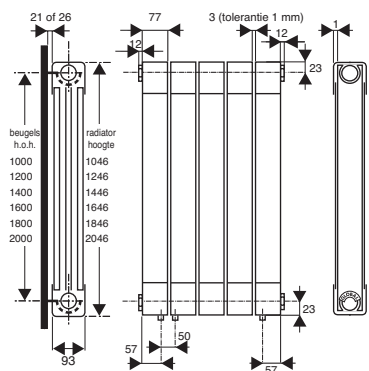

OSCAR DE LUXE		1000	1200	1400	1600	1800	2000
Hoogte		1046	1246	1446	1646	1846	2046
Watt/e/75/65/20		189	217	244	272	300	327
ELEMENTEN							
AANTAL	BREEDTE	1000	1200	1400	16000	1800	2000
3	264	€ 441	€ 514	€ 560	€ 566	€ 607	€ 636
		567	651	732	816	900	981
4	344	€ 550	€ 649	€ 710	€ 720	€ 771	€ 810
		756	868	976	1088	1200	1308
5	424	€ 662	€ 783	€ 858	€ 871	€ 937	€ 985
		945	1085	1220	1360	1500	1635
6	504	€ 769	€ 917	€ 1.008	€ 1.021	€ 1.102	€ 1.159
		1134	1302	1464	1632	1800	1962
7	584	€ 879	€ 1.051	€ 1.157	€ 1.172	€ 1.264	€ 1.333
		1323	1519	1708	1904	2100	2289
8	664	€ 989	€ 1.186	€ 1.306	€ 1.327	€ 1.431	€ 1.508
		1512	1736	1952	2176	2400	2616
9	744	€ 1.099	€ 1.320	€ 1.455	€ 1.476	€ 1.595	€ 1.682
		1701	1953	2196	2448	2700	2943
10	824	€ 1.208	€ 1.454	€ 1.604	€ 1.627	€ 1.761	€ 1.855
		1890	2170	2440	2720	3000	3270
11	904	€ 1.318	€ 1.588	€ 1.752	€ 1.777	€ 1.924	€ 2.031
		2079	2387	2684	2992	3300	3597
12	984	€ 1.425	€ 1.723	€ 1.903	€ 1.931	€ 2.087	€ 2.205
		2268	2604	2928	3264	3600	3924
13	1064	€ 1.536	€ 1.855	€ 2.053	€ 2.081	€ 2.253	€ 2.380
		2457	2821	3172	3536	3900	4251
14	1144	€ 1.647	€ 1.989	€ 2.201	€ 2.233	€ 2.418	€ 2.554
		2646	3038	3416	3808	4200	4578

=uit voorraad leverbaar

Maten zijn in mm

STANDAARD AANSLUITINGEN 1 T/M 4:

SPECIALE AANSLUITINGEN 5 T/M 8:

Bij aansluitingen 5 t/m 8: siliconenstop gelijktijdig met radiator bestellen (Art.nr. 900573)

COMPACT-AANSLUITINGEN 9 T/M 18

Middenonderaansluiting 18 alleen toepasbaar bij een even aantal elementen (Tot maximaal 8 elementen)

Bij aansluitingen 9 t/m 18 geldt een meerprijs

1. **LEGENDA**
2. aanvoer
   - retour
   - aansluitcode
   - siliconenstop

- = Hoogte: 1046, 1246, 1446, 1646, 1846 en 2046 mm.
- = Lengte: 264, 344, 424, 504, 584, 664, 744, 824, 904, 984, 1064 en 1144 mm.
- = Dieptes: D1: Diepte radiator: 93 mm.
  D2: Afstand vanaf de muur tot voorkant radiator: 114 of 119 mm.
  D3: Afstand vanaf de muur tot het hart van de aansluiting: 65 of 70 mm
- = Aansluitset: DRL OSCAR altijd gelijktijdig bestellen (Art.nr.900002, prijs € 26,-)
  Inhoud: 2 x verloopring links 1" x 1/2" incl. zwarte viton pakking, 2 x verloopring rechts 1" x 1/2" incl. zwarte viton pakking, 4x praktische ophangbeugel, 1 x ontluchter, 1 x aftapper.
- = Siliconenstop: Bij speciale aansluitingen 5 t/m 8, siliconenstop gelijktijdig bestellen (Art.nr. 900573).
- = Ophangbeugels: Vanaf grotere lengtemaat dan 824 mm, extra set ophangbeugels bestellen (Art.nr. 900004).
- = Compact: Meerprijs compact aansluiting 9 t/m 18
  3/4" euroconus chromm binnendraad koppelingen en siliconenstop zijn bij de compactaansluiting reeds gemonteerd.
  Aansluiten met 1/2" radiatorkraan en voetventiel (zonder staartstuk).
  Oscar compactaansluiting (speciale bestelling)

- = Onderblok: Aansluiten met een onderblok is alleen mogelijk met een DRL OVUS onderblok. Dit DRL OVUS onderblok is alleen af fabriek voorgemonteerd leverbaar en dient dus altijd gelijktijdig met de Oscar-radiator besteld te worden.
- = Zijbekleding: Voorgemonteerde set zijbekleding OSCAR DE LUXE
  Bekijk ook DRL ALUMINIUM radiatoren ACCESSOIRES
- = Kleur: Standaardkleur RAL 9010 (gepoedercoat met ecologisch poeder).
  Tevens leverbaar in alle RAL-kleuren en Pergamon tegen een meerprijs van € 125,00 per radiator. In Metaalkleur is de meerprijs € 165,00.
  Bekijk de DRL DESIGN COLORS kleurenkaarten achterin.
- = Kranensets: Bekijk ook de gehele serie DRL DESIGN KRANENSETS.
- = Accessoires: Bekijk ook de gehele serie DRL ALUMINIUM radiatoren ACCESSOIRES.
- = Levertijd: De artikelen met achtergrond aangeduid, zijn uit voorraad leverbaar bij DRL Products. Alle overige modellen uit de lijsten zijn als speciale bestelling verkrijgbaar: levertijd, mits op voorraad, max.10 werkdagen.
- = Garantie: 5 jaar fabrieksgarantie (m.u.v. toepassing in natte ruimtes; hiervoor OSCAR XTREME toepassen).
- = SnelSelect: Via het internet snel, eenvoudig en foutloos selecteren.
  U kunt het SnelSelect-programma gebruiken via www.snelselect.nl