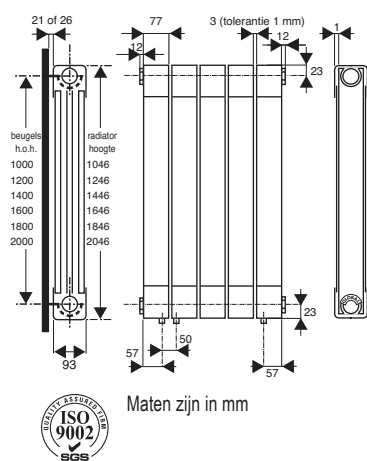

OSCAR XTREME

Maten zijn in mm

STANDAARD AANSLUITINGEN 1 T/M 4:

SPECIALE AANSLUITINGEN 5 T/M 8:

Bij aansluitingen 5 t/m 8: siliconenstop gelijktijdig met radiator bestellen (Art.nr. 900573) Dit moet en kan alleen fabrieksmatig gemonteerd worden (niet achteraf)

COMPACT-AANSLUITINGEN 9 T/M 18

Middenonderaansluiting 18 alleen toepasbaar bij een even aantal elementen (Tot maximaal 8 elementen)

Bij aansluitingen 9 t/m 18 geldt een meerprijs van € 52,50