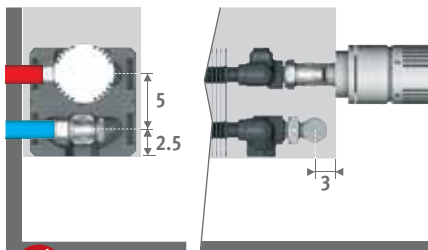

## AANSLUITSETS

Naar de wand, volledig verborgen binnen de bekleding

Inclusief thermostaatkop en klemkoppelingen Euroconus 3/4"

set  
225