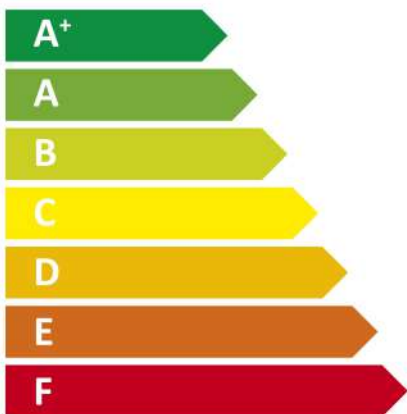

15 dB

1251
kWh/annum