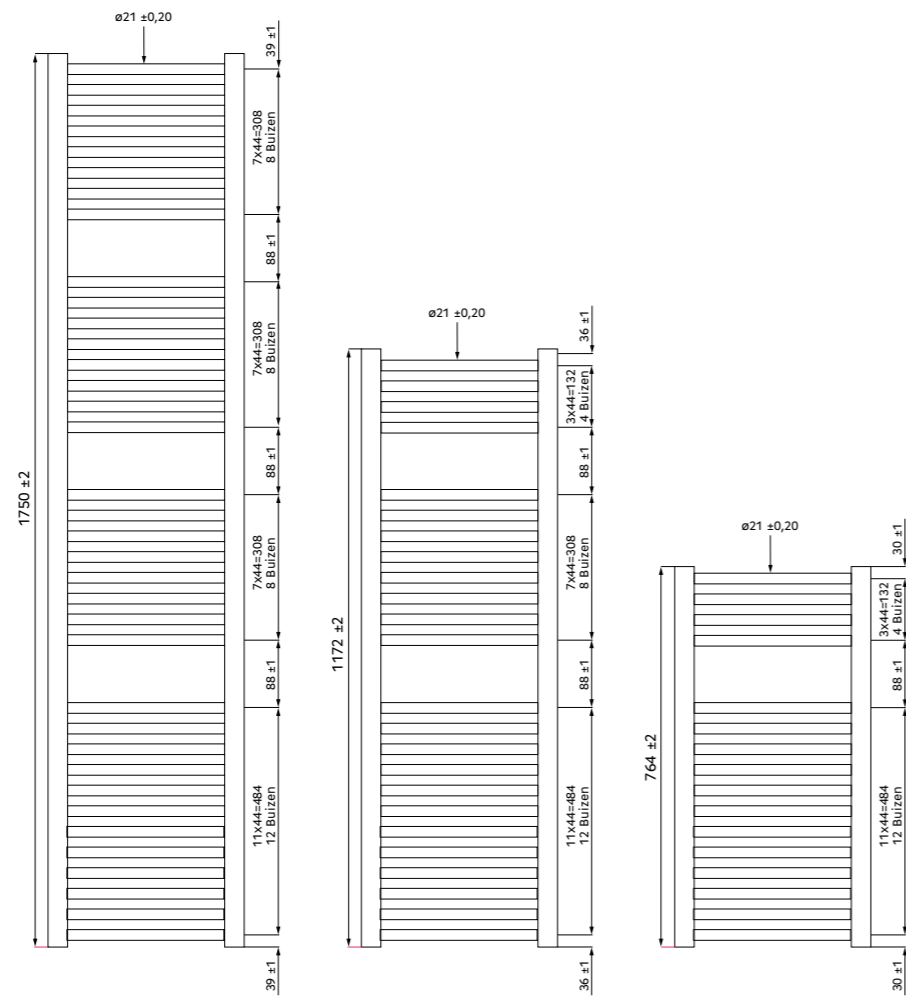

Warmteafgifte
Materiaal
Maximale werkdruk
Kleuren
Aansluitingen
Hoogtes
Lengtes
Hart-Op-Hart maat
Garantie

Levering inclusief

Volgens de Europese Norm EN442

Staal

10 bar

Wit RAL 9016 en chroom

4x 1/2" aansluitingen

764 - 1172 - 1750mm

500 - 600 - 750mm

Lengte +/- 44mm

10 jaar op fabricagefouten, indien de radiator onder normale omstandigheden in een verwarmingssysteem met warm water wordt toegepast

- Ophangbeugels
- Houtdraadbouten en pluggen
- Blind- en ontluichtingsstop

Warmteafgifte

Hoogte	Lengte	Wit			Chroom		
		Bestelnr.	Watt		Bestelnr.	Watt	
			EN442 55/45/20° C			EN442 55/45/20° C	
			EN442 75/65/20° C			EN442 75/65/20° C	
764	500	9726094	373	190			
	600	9726095	438	223			
1172	500	9726096	563	287	9726104	373	190
	600	9726097	662	338	9726105	436	222
	750	9726098	806	411			
1750	500	9726099	821	419			
	600	9726100	964	492			
	750	9726101	1174	599			

Maatvoering

Aansluitingen